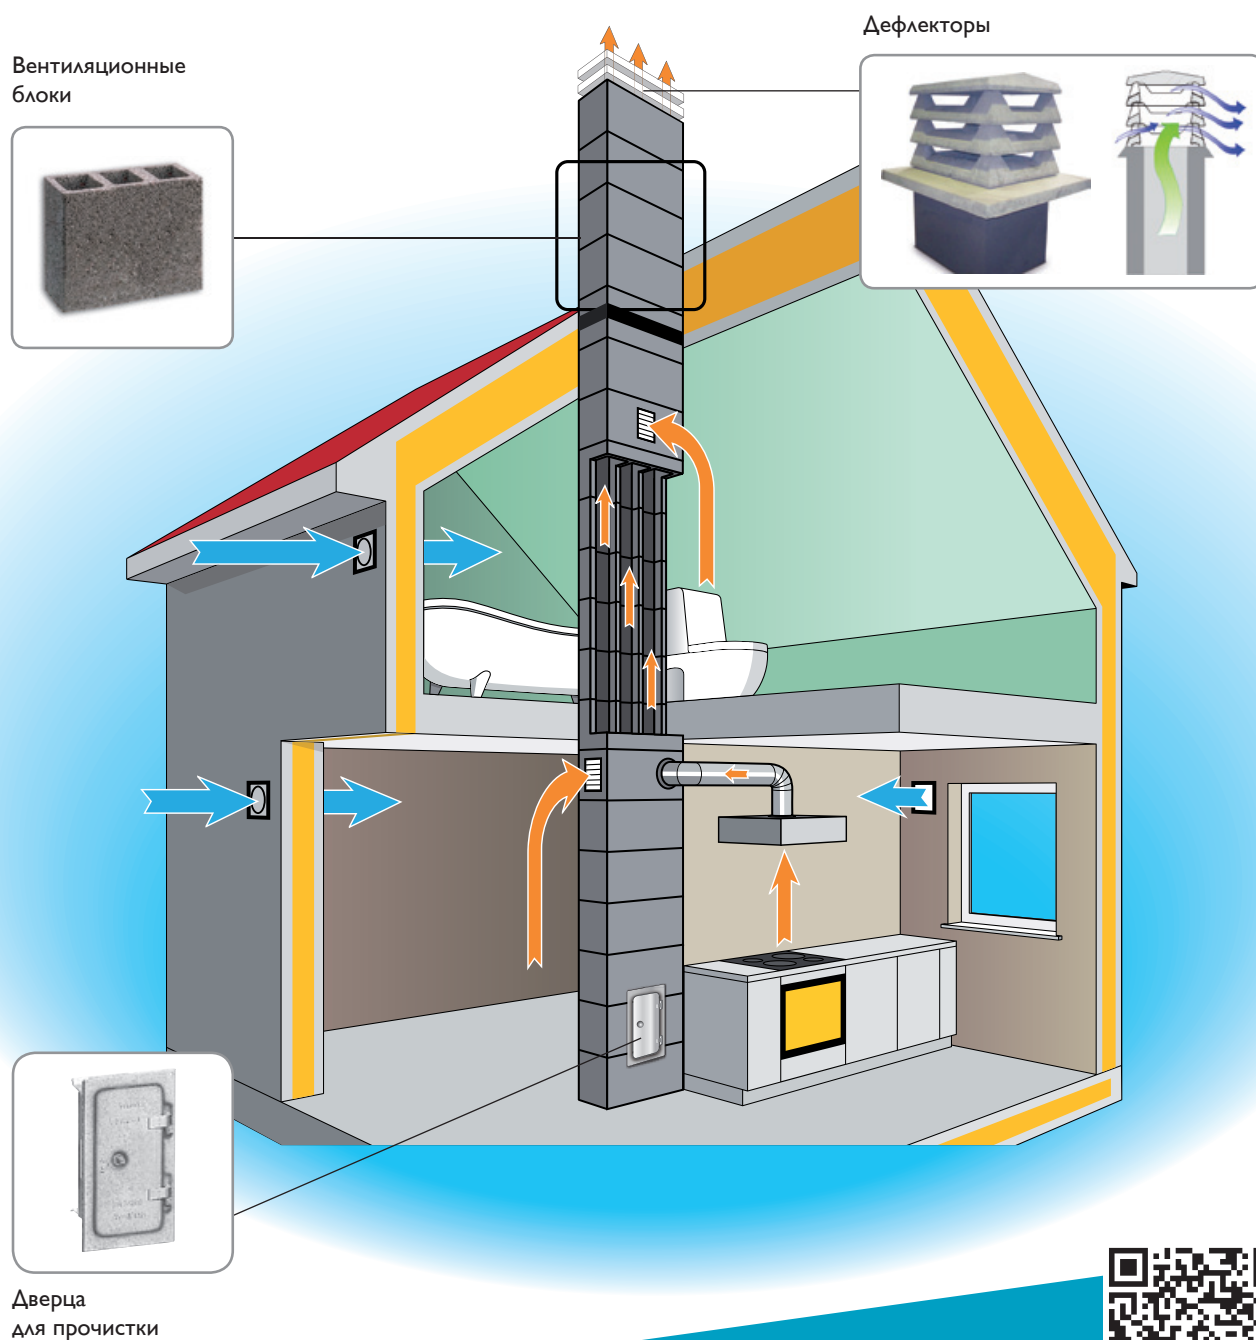

SCHIEDEL VENT

ВЕНТИЛЯЦИОННАЯ СИСТЕМА
ДЛЯ ВАШЕГО ДОМА

SCHIEDEL VENT - ДЫШИ СВОБОДНО

ПОЧЕМУ SCHIEDEL VENT?

Готовое решение

Вентиляционные блоки + дефлекторы в одной системе

Простота в установке

Легкий и быстрый монтаж блоков

Эффективность

Правильно выбранное сечение блоков гарантирует лучшую циркуляцию воздуха

Тишина на 100%!

Работа системы абсолютно бесшумна

Артикул	Кол-во ходов	Поперечное сечение шахты в см	Наружный размер см	Вес/кг
32010000P	1	1 × 12/17	20/25	14
32020000P	2	2 × 12/17	36/25	23
32030000P	3	3 × 12/17	52/25	34
32040000P	4	4 × 12/19	36/50	37

Предусмотрев каналы для вентиляции на начальном этапе строительства, Вы сэкономите средства и обеспечите комфорт и здоровье Вашей семье!

Область применения вентиляционных систем Schiedel VENT - это помещения санузлов и кухни в жилых домах.

Schiedel VENT - система естественной вентиляции помещений на основе индивидуальных вытяжных каналов для загородных домов.

ООО "ШИДЕЛЬ"
www.schiedel.ru

Москва
4-й Рощинский проезд,
19, офис 302
office-mos@schiedel.ru
Тел.: +7 499 271 30 74 (75)